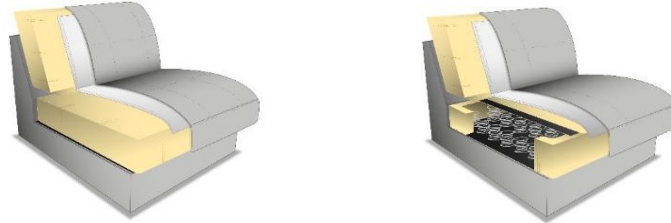

Ceník a typový plán COCO

Rozměry jsou přibližné +/- 5 cm

Made in EU
kvalita/ochrana životního prostředí/pracovní podmínky
vyrobeno dle standardů EU

Model: Moderní čalouněná souprava, volitelně s funkcemi

Rám: nosné části z masivního dřeva

Sedák: Standard: vinuté pružiny, PUR pěna / alternativa: Bonell pružina **za příplatek**

Pokud není uvedeno jinak, bude vyrobeno s PUR pěnou

Opěrák: elastické pásy, PUR pěna, čalounické rouno / čalouněná záda v ceně

Hloubka sedu / Výška sedu v cm: Hloubka sedu: 74 cm / hloubka sedu s nastavením hloubky sedu: 59 cm. Výška sedu: 43 cm.

Vícebarevnost: Model je dostupný pouze jednobarevný
U vzorovaných látek nezaručujeme návaznost vzorů/ Pruhované a kostkované látky nejsou možné.

Rozměry jsou přibližné +/- 5 cm

Ceník a typový plán COCO

UVEDENÉ CENY NEBSAHUJÍ AKTUÁLNÍ INTERNETOVOU SLEVOU – NUTNO ODEČÍST

				
Popis:	Taburet čtverec	Taburet obdélník	Taburet kulatý velký	Taburet kulatý malý
Rozměry/Typ:	6040	6030	6034_106	6034_66
Š/V/H v cm:	89 / 43 / 89	107 / 43 / 68	Ø 106 / H 43	Ø 66 / H 43
Hloubka sedáku v cm:	89	68	106	66
Výška sedáku v cm:	43	43	43	43
Basic	8 520 Kč	8 320 Kč	9 030 Kč	4 790 Kč
Trend C	8 820 Kč	8 670 Kč	9 330 Kč	4 990 Kč
Trend D	9 030 Kč	8 820 Kč	9 530 Kč	5 150 Kč
Trend E	9 330 Kč	9 180 Kč	9 830 Kč	5 300 Kč
Trend F	9 530 Kč	9 330 Kč	10 030 Kč	5 500 Kč
Příplatky:				
Bonell pružina - T. 0310	980 Kč	980 Kč		
Nožičky dub masiv - T. 0259	1 400 Kč	1 400 Kč		
Popis:	Ledvinový polštář			
Rozměry/Typ:	0065			
Š/V/H v cm:	65 x 25			
Basic	710 Kč			
Trend C	810 Kč			
Trend D	910 Kč			
Trend E	1 010 Kč			
Trend F	1 110 Kč			